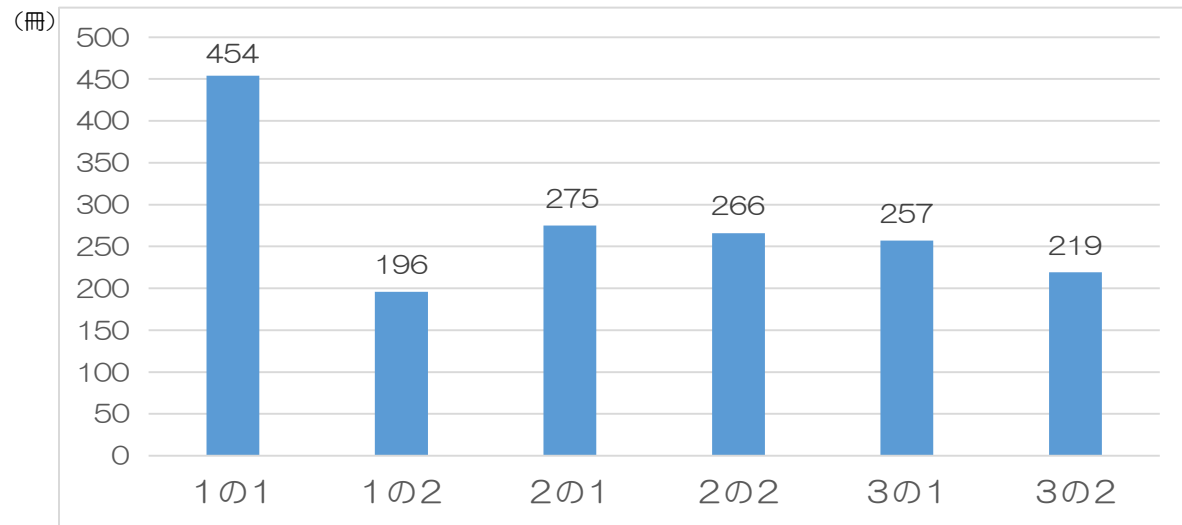

2学期の貸し出し冊数

※図書室利用の貸し出し冊数とみなさんの読書量（朝読書を含む）は同一ではありません。

学級文庫についてのお知らせ

3学期も各教室に図書室の本25冊ずつ学級文庫を配置しました。3月まで本の入れ替えをせずに同じ本を使います。引き続き、図書係とクラス全員が協力して、紛失などが無いようにきちんとした管理をお願いします。

- ※ 読む本は各自で責任を持って管理し、元の場所に必ず戻しましょう。
- ※ 学級文庫の本は青いカゴの中に戻しましょう。
- ※ 図書室で借りた本は、借りた人が図書室に返しに来てください。

新しく入った本

ぼくはイエローでホワイトで、ちょっとブルー
祝祭と予感

ふしぎ駄菓子屋銭天堂 12

ラストで君は「まさか！」と言う 冬の物語
放課後、きみがピアノをひいていたから〜とどけ〜

絶叫学級 還り道のない旅

3分後にゾットする話 立入禁止区域
君の青色

グレッグのダメ日記 ぶっこわしちゃえ
鬼滅の刃 しあわせの花・片羽の蝶

ソードアート・オンライン 22 (文庫)

やはり俺の青春ラブコメはまちがっている 14 (文庫)
世界でいちばん素敵な月の教室

星と星座のパーフェクトガイド
こども六法

ヤバいほど面白い！理系のネタ100

チコちゃんに叱られる 1・2

14歳からの政治入門

よくわかる！「はたらく細胞」細胞の教科書

ブレンディみかこ
おんたけりく 恩田陸
ひろしまれいこ 廣嶋玲子

PHP研究所
しばのりなこ 柴野理奈子

いしかわえみ
のみやあさみ 野宮麻未ほか
いなみちさと 伊浪知里

ジェフ・キニー
ごとうげこよはる 吾峠呼世晴

かわはられき 河原礫
わたりわたる 渡航

うらさとし 蒲智史
ふじいあきら 藤井旭

やまさきそついちろう 山崎聡一郎

おもしろサイエンス学会
「チコちゃんに叱られる」制作班

いけがみあきら 池上彰
しみずあかね 清水茜